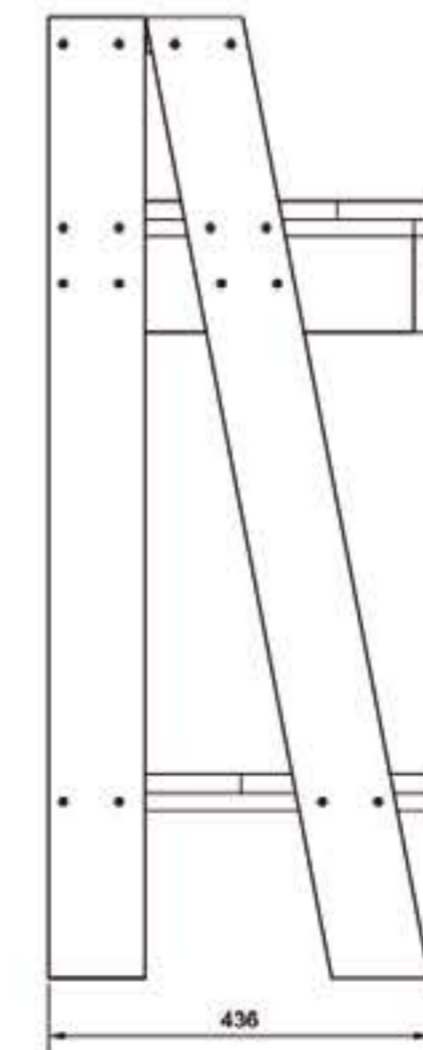

KIMUA, significa brote, el primer empujon en una nueva realidad, los primeros pasos, ese concepto engloba este proyecto, un diseño pensado y adaptado a las características de la empresa LUFÉ. Una empresa con la misión de acercar a los consumidores finales productos fabricados en su entorno, con materiales primas locales, certificados ecológicamente y con una elaboración local. Sus diseños son prácticos, se fabrican en serie con materia prima de la zona y son fáciles de montar.

El diseño de esta cómoda parte de listones de madera de 110x22 mm. creando un mobiliario funcional ecológico, logrando una estética representativa de LUFÉ, mediante la incorporación de formas y detalles utilizados en sus muebles.

Un resultado basado en una estructura ideada para poder crear una serie, logrando un mueble con una amplia variación dando pie a diseñar una familia de cajoneras o muebles similares según las necesidades.