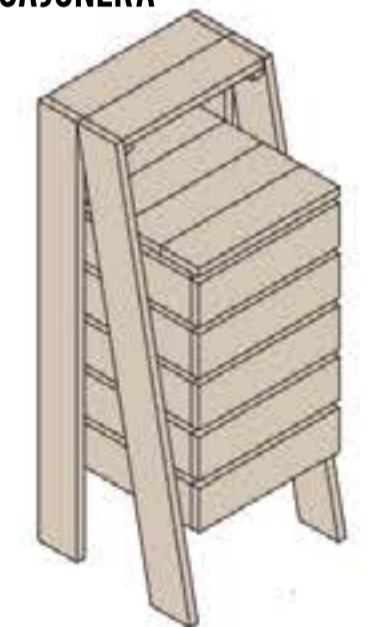

El diseño de esta cómoda parte de listones de madera de 110x22 mm. creando un mobiliario funcional ecológico, logrando una estética representativa de LUFÉ, mediante la incorporación de formas y detalles utilizados en sus muebles.

Un resultado basado en una estructura ideada para poder crear una serie, logrando un mueble con una amplia variación dando pie a diseñar una familia de cajoneras o muebles similares según las necesidades.

ACABADOS

MADERA MACIZA

BARNIZ NATURAL

BLANCO NORDICO

SERIE KIMUA

COMÓDA

CAJONERA

MESILLA