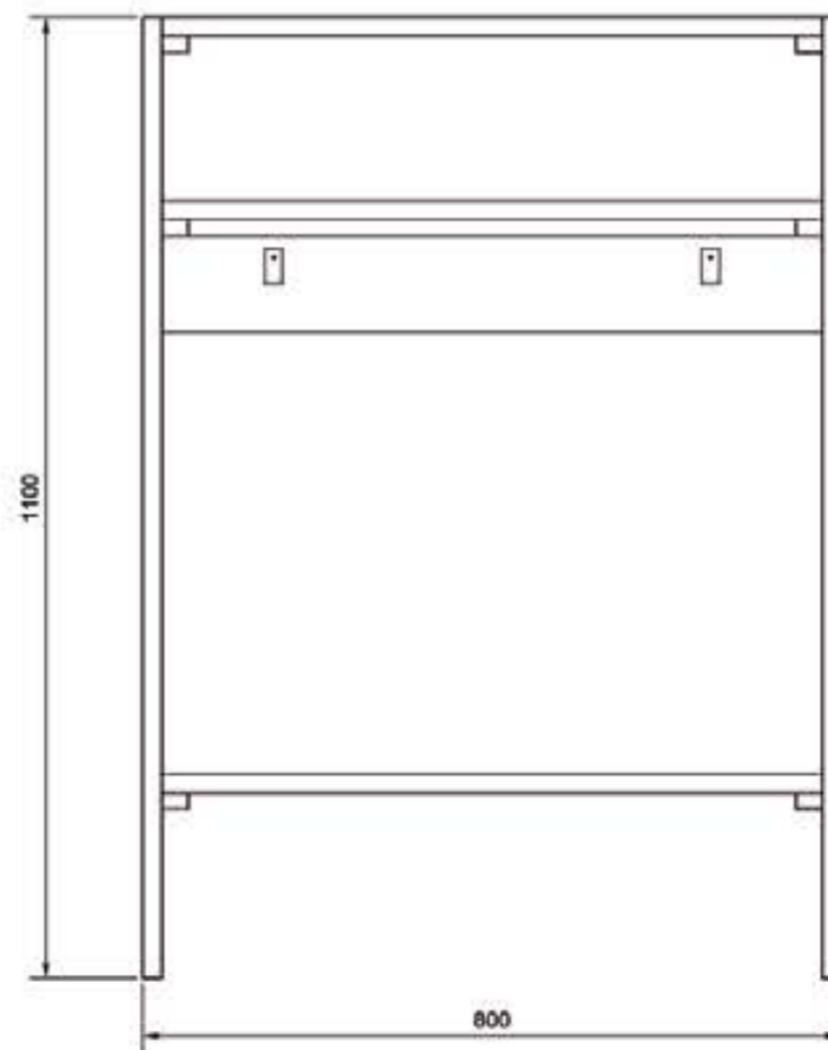

El diseño de esta cómoda parte de listones de madera de 110x22 mm. creando un mobiliario funcional ecológico, logrando una estética representativa de LUFÉ, mediante la incorporación de formas y detalles utilizados en sus muebles.

Un resultado basado en una estructura ideada para poder crear una serie, logrando un mueble con una amplia variación dando pie a diseñar una familia de cajoneras o muebles similares según las necesidades.